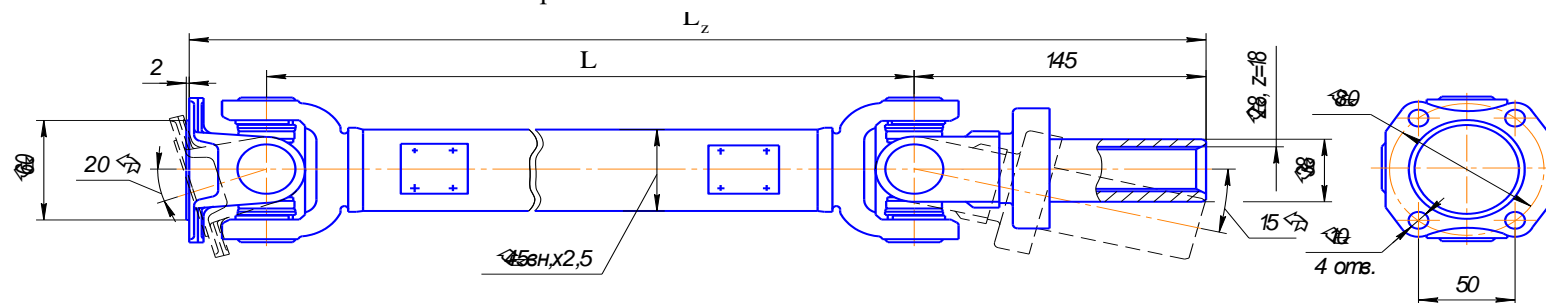

Станьте нашим партнером и оцените сами все выгоды сотрудничества.

Попробуйте – ведь вы ничем не рискуете.

КАРДАНЫЕ ВАЛЫ ТИПОРАЗМЕРА 30
Крестовина ВК-69-2201025-А - &30x88 мм

Обозначение по каталогу трактора	Обозначение по чертежу Роскардан	Основные размеры, мм		Масса кг	Применяемость	Цена, руб с НДС
		L _z	L			
72-2203010-A2	72-2203010-A2	626	546	5,82	Вал карданный для тракторов МТЗ-52, МТЗ-82 и их модификаций	3 190,00 Р
952-2203010	952-2203010	590	510	5,71	Вал карданный для тракторов «Беларус920» и «Беларус952» с передним ведущим мостом фирмы Карраро (Италия)	по запросу
2522-4209005	2522-4209005	374	294	5,1	МТЗ	2 850,00 Р
1522-4209015	1522-4209015	361	281	5,07		по запросу
1522-4209015-01	1522-4209015-01	303	223	4,9		по запросу
3520-4209005-A	3520-4209005-A	465	385	5,35		3 690,00 Р

КАРДАНЫЕ ВАЛЫ ТИПОРАЗМЕРА 30

Крестовина ВК-69-2201025-А - &30x88 мм

Обозначение по каталогу трактора	Обозначение по чертежу Роскардан	Основные размеры, мм		Масса кг	Применяемость	Цена, руб с НДС
		L _z	L			
86-2203010-Б	86-2203010-Б	850	665	6,3	Вал карданный для трактора «Беларус 1025» производства МТЗ	3 690,00 Р
112-2203010	112-2203010	1045	860	6,8	Вал карданный для тракторов «Беларус1221» и «Беларус 1522» с передним ведущим мостом производства МТЗ	3 890,00 Р
1521-2203010	1521-2203010	1106	921	6,84	Вал карданный для трактора «Беларус 1522» с передним ведущим мостом фирмы Карраро (Италия)	по запросу
1025-2203010	1025-2203010	816	631	6,26	Вал карданный для трактора «Беларус 1025» с передним ведущим мостом фирмы Карраро (Италия)	3 150,00 Р
1221Д-2203010	1221Д-2203010	982	797	6,68	МТЗ	по запросу
2022Д-2203010	2022Д-2203010	1022	837	6,8		по запросу
1025Д-2203010	1025Д-2203010	780	595	6,09		по запросу