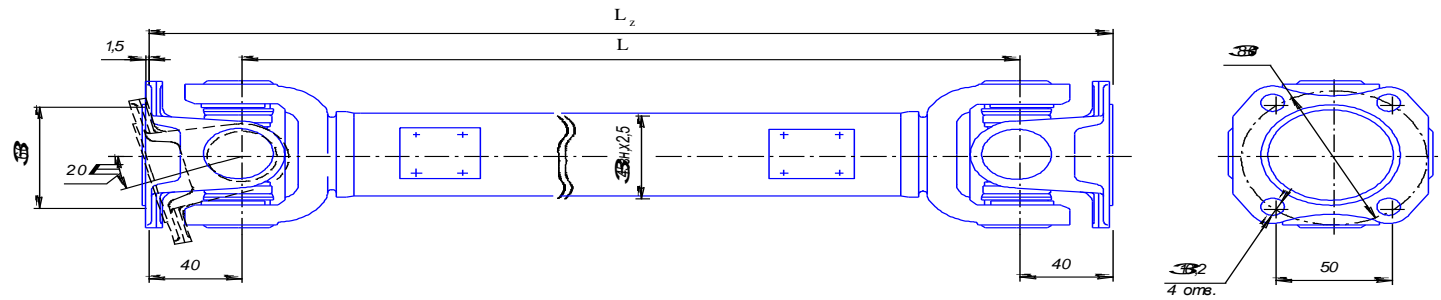

Станьте нашим партнером и оцените сами все выгоды сотрудничества.

Попробуйте – ведь вы ничем не рискуете.

КАРДАНЫЕ ВАЛЫ ТИПОРАЗМЕРА 30
Крестовина ВК-69-2201025-А - &30x88 мм

Обозначение по каталогу трактора	Обозначение по чертежу Роскардан	Основные размеры, мм		Масса кг	Применяемость	Цена, руб с НДС
		L _z	L			
72-2203010-A2	72-2203010-A2	626	546	5,82	Вал карданный для тракторов МТЗ-52, МТЗ-82 и их модификаций	3 190,00 Р
952-2203010	952-2203010	590	510	5,71	Вал карданный для тракторов «Беларус920» и «Беларус952» с передним ведущим мостом фирмы Карраро (Италия)	по запросу
2522-4209005	2522-4209005	374	294	5,1	МТЗ	2 850,00 Р
1522-4209015	1522-4209015	361	281	5,07		по запросу
1522-4209015-01	1522-4209015-01	303	223	4,9		по запросу
3520-4209005-A	3520-4209005-A	465	385	5,35		3 690,00 Р

КАРДАНЫЕ ВАЛЫ ТИПОРАЗМЕРА 30

Крестовина ВК-69-2201025-А - &30x88 мм

Обозначение по каталогу трактора	Обозначение по чертежу Роскардан	Основные размеры, мм		Масса кг	Применяемость	Цена, руб с НДС
		L _z	L			
86-2203010-Б	86-2203010-Б	850	665	6,3	Вал карданный для трактора «Беларус 1025» производства МТЗ	3 690,00 Р
112-2203010	112-2203010	1045	860	6,8	Вал карданный для тракторов «Беларус1221» и «Беларус 1522» с передним ведущим мостом производства МТЗ	3 890,00 Р
1521-2203010	1521-2203010	1106	921	6,84	Вал карданный для трактора «Беларус 1522» с передним ведущим мостом фирмы Карраро (Италия)	по запросу
1025-2203010	1025-2203010	816	631	6,26	Вал карданный для трактора «Беларус 1025» с передним ведущим мостом фирмы Карраро (Италия)	3 150,00 Р
1221Д-2203010	1221Д-2203010	982	797	6,68	МТЗ	по запросу
2022Д-2203010	2022Д-2203010	1022	837	6,8		по запросу
1025Д-2203010	1025Д-2203010	780	595	6,09		по запросу